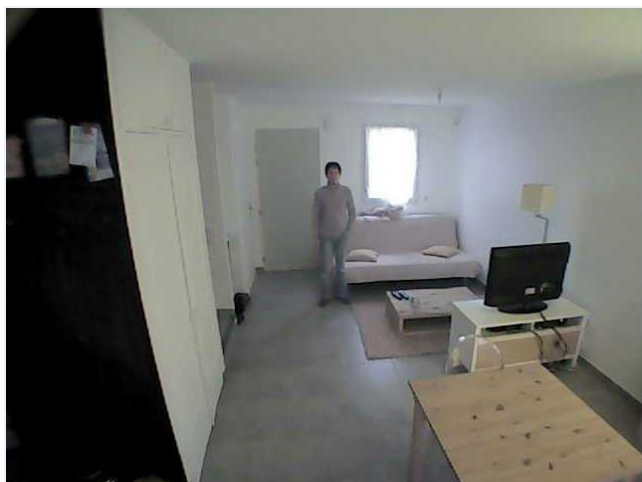

➤ Alerte par notification sur application MyELAS

JUCELEC

La sécurité connectée

❖ Exemple de prises de photos :

Photos en condition de noir absolue

➤ Alerte par e-mail

Un évènement s'est produit sur votre système de sécurité :

Alarme Intrusion - 'LIVING ROOM' - 22/01/2014 17:46:00.

Images associées à l'évènement : [Cliquer pour ouvrir](#)

Cordialement,
<My ELAS>

The screenshot shows the EL security system's web interface. At the top, there's a navigation bar with tabs: ACCUEIL, ARMER / DÉARMER, PARAMÈTRES, HISTORIQUE, VIDÉO, and DOMOTIQUE. A dropdown menu is set to 'Armement Total' with a 'Mise En Service' button. A 'Déconnexion' link is on the far right. Below the navigation bar is a blue banner with 'Surveillance | Images | Settings | Aide'. The main content area is titled 'Stored Video Events' and includes a pagination control: '< | << | Events 4-6/250 | >> | >'. Three event entries are listed, each with a camera icon, a title, a timestamp, and a red 'X' icon. The events are: 'Alarme Intrusion - 'LIVING ROOM'' (22/01/2014 17:30:00, Camera #2), 'Alarme Intrusion - 'FRONT DOOR'' (22/01/2014 17:26:00, Camera #1), and 'Alarme Intrusion - 'LIVING ROOM'' (22/01/2014 17:26:00, Camera #2). On the right side, there's a vertical banner with a woman's face and the text 'See it all control it all'. At the bottom, a status bar shows 'Etat système reçu à :22/01/2014 18:09:00 Heure locale dans la centrale'. The footer contains a status bar with 'utilisateur Connecté', 'Désarmé', a red 'ALARME' button, a green 'SYSTEME PRÊT' button, and an 'Etat rafraichissement' button.