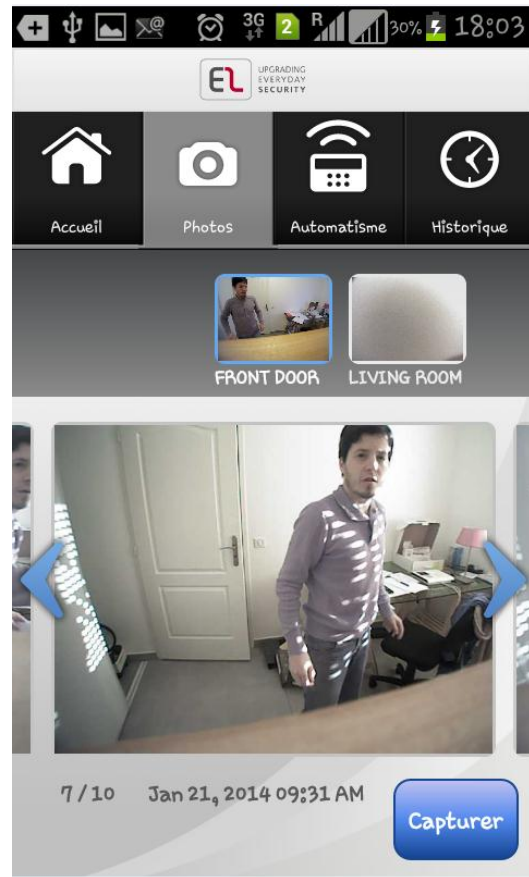

❖ Alertes téléphoniques :

➤ *Alertes SMS avec détail des zones visitées en temps réel*

JUCELEC

La sécurité connectée

➤ *Alertes vocale vers téléphone client*

➤ *Possibilité de levée de doute photos et audio*

➤ Alerte par notification sur application MyELAS

JUCELEC

La sécurité connectée

❖ Exemple de prises de photos :

Photos en condition de noir absolue

➤ Alerte par e-mail

Un évènement s'est produit sur votre système de sécurité :

Alarme Intrusion - 'LIVING ROOM' - 22/01/2014 17:46:00.

Images associées à l'évènement : [Cliquer pour ouvrir](#)

Cordialement,
<My ELAS>

The screenshot shows the EL security system's web interface. At the top, there's a navigation bar with tabs: ACCUEIL, ARMER / DÉARMER, PARAMÈTRES, HISTORIQUE, VIDÉO, and DOMOTIQUE. A dropdown menu is set to 'Armement Total' with a 'Mise En Service' button. A 'Déconnexion' link is on the far right. Below the navigation bar is a blue banner with 'Surveillance | Images | Settings | Aide'. The main content area is titled 'Stored Video Events' and includes a pagination control: '< | << | Events 4-6/250 | >> | >'. Three event entries are listed, each with a camera icon, a title, a timestamp, and a red 'X' icon. The events are: 'Alarme Intrusion - 'LIVING ROOM'' (22/01/2014 17:30:00, Camera #2), 'Alarme Intrusion - 'FRONT DOOR'' (22/01/2014 17:26:00, Camera #1), and 'Alarme Intrusion - 'LIVING ROOM'' (22/01/2014 17:26:00, Camera #2). On the right side, there's a vertical banner with a woman's face and the text 'See it all control it all'. At the bottom, a status bar shows 'Etat système reçu à :22/01/2014 18:09:00 Heure locale dans la centrale'. The footer contains a status bar with 'utilisateur Connecté', 'Désarmé', a red 'ALARME' button, a green 'SYSTEME PRÊT' button, and an 'Etat rafraichissement' button.