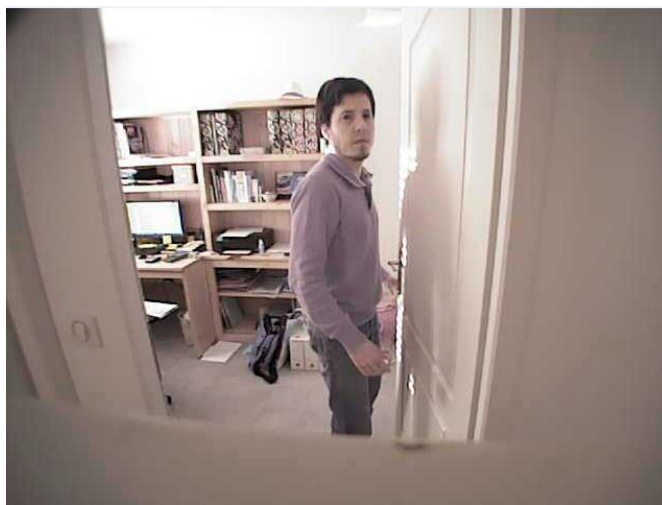

➤ Alerte par notification sur application MyELAS

JUCELEC

La sécurité connectée

❖ Exemple de prises de photos :

Photos en condition de noir absolue

➤ Alerte par e-mail

Un évènement s'est produit sur votre système de sécurité :

Alarme Intrusion - 'LIVING ROOM' - 22/01/2014 17:46:00.

Images associées à l'évènement : [Cliquer pour ouvrir](#)

Cordialement,
<My ELAS>

The screenshot shows the EL security system's web interface. At the top, there's a navigation bar with tabs: ACCUEIL, ARMER / DÉARMER, PARAMÈTRES, HISTORIQUE, VIDÉO, and DOMOTIQUE. A dropdown menu is set to 'Armement Total' with a 'Mise En Service' button. A 'Déconnexion' link is on the far right. Below the navigation bar is a blue banner with 'Surveillance | Images | Settings | Aide'. The main content area is titled 'Stored Video Events' and includes a pagination control: '< | << | Events 4-6/250 | >> | >'. Three event entries are listed, each with a camera icon, a title, a timestamp, and a red 'X' icon. The events are: 'Alarme Intrusion - 'LIVING ROOM'' (22/01/2014 17:30:00, Camera #2), 'Alarme Intrusion - 'FRONT DOOR'' (22/01/2014 17:26:00, Camera #1), and 'Alarme Intrusion - 'LIVING ROOM'' (22/01/2014 17:26:00, Camera #2). On the right side, there's a vertical banner with a woman's face and the text 'See it all control it all'. At the bottom, a status bar shows 'Etat système reçu à :22/01/2014 18:09:00 Heure locale dans la centrale'. The footer contains a status bar with 'utilisateur Connecté', 'Désarmé', a red 'ALARME' button, a green 'SYSTEME PRÊT' button, and an 'Etat rafraichissement' button.