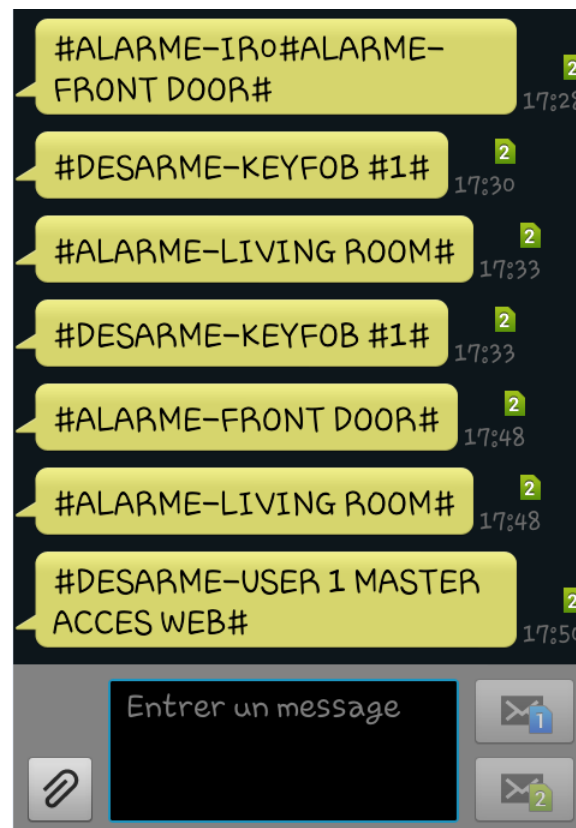

iconnect
Centrale d'alarme radio vocale
Bi-directionnelle GSM-GPRS-IP
Capture d'images

Partez tranquille, elle veille sur vos biens.

PRINCIPE DE FONCTIONNEMENT

JUCELEC

La sécurité connectée

PRINCIPE DE FONCTIONNEMENT DES ALERTES

❖ Alertes téléphoniques :

➤ *Alertes SMS avec détail des zones visitées en temps réel*

JUCELEC

La sécurité connectée

➤ *Alertes vocale vers téléphone client*

➤ *Possibilité de levée de doute photos et audio*

➤ Alerte par notification sur application MyELAS

JUCELEC

La sécurité connectée

❖ Exemple de prises de photos :

Photos en condition de noir absolue

➤ Alerte par e-mail

Un évènement s'est produit sur votre système de sécurité :