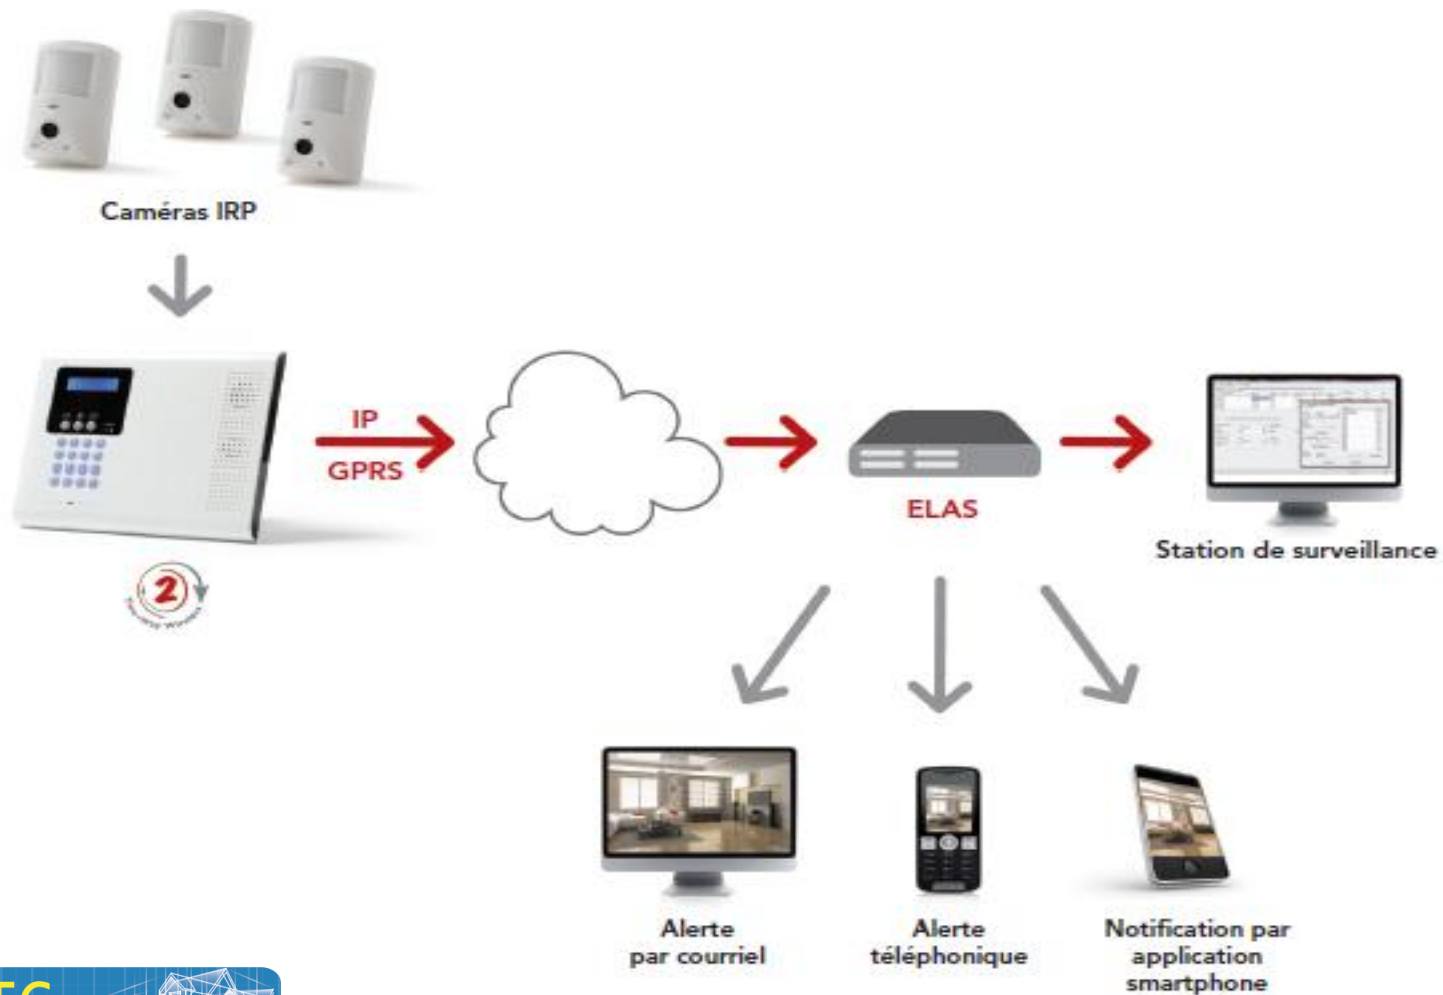

iconnect
Centrale d'alarme radio vocale
Bi-directionnelle GSM-GPRS-IP
Capture d'images

Partez tranquille, elle veille sur vos biens.

PRINCIPE DE FONCTIONNEMENT

JUCELEC

La sécurité connectée

PRINCIPE DE FONCTIONNEMENT DES ALERTES

➤ Alerte par notification sur application MyELAS

JUCELEC

La sécurité connectée

❖ Exemple de prises de photos :

Photos en condition de noir absolue

➤ Alerte par e-mail

Un évènement s'est produit sur votre système de sécurité :

Alarme Intrusion - 'LIVING ROOM' - 22/01/2014 17:46:00.

Images associées à l'évènement : [Cliquer pour ouvrir](#)

Cordialement,
<My ELAS>

The screenshot shows the EL security system's web interface. At the top, there's a navigation bar with tabs: ACCUEIL, ARMER / DÉARMER, PARAMÈTRES, HISTORIQUE, VIDÉO, and DOMOTIQUE. A dropdown menu is set to 'Armement Total' with a 'Mise En Service' button. A 'Déconnexion' link is on the far right. Below the navigation bar is a blue banner with 'Surveillance | Images | Settings | Aide'. The main content area is titled 'Stored Video Events' and includes a pagination control: '< | << | Events 4-6/250 | >> | >'. Three event entries are listed, each with a camera icon, a title, a timestamp, and a red 'X' icon. The events are: 'Alarme Intrusion - 'LIVING ROOM'' (22/01/2014 17:30:00, Camera #2), 'Alarme Intrusion - 'FRONT DOOR'' (22/01/2014 17:26:00, Camera #1), and 'Alarme Intrusion - 'LIVING ROOM'' (22/01/2014 17:26:00, Camera #2). On the right side, there's a vertical banner with a woman's face and the text 'See it all control it all'. At the bottom, a status bar shows 'Etat système reçu à :22/01/2014 18:09:00 Heure locale dans la centrale'. The footer contains a status bar with 'utilisateur Connecté', 'Désarmé', a red 'ALARME' button, a green 'SYSTEME PRÊT' button, and an 'Etat rafraichissement' button.